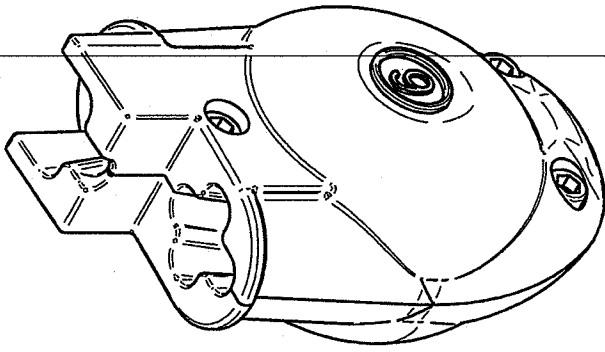

Darstellung unverbindlich. Änderungen vorbehalten.
Presentation not binding. Alterations reserved.

Montagevorschriften / assembly instructions:

- Anziehverfahren : DREHMOMENTENSCHÜSSEL
- tightening method : TORQUE WRENCH

+49 (2302) 208-0
+49 (2302) 208-286
sales@jdn.de
www.jdn.de

J.D. NEUHAUS
GmbH & Co. KG
D-58449 Witten

07515 EB

04.04
Ausgabe issue

Number number