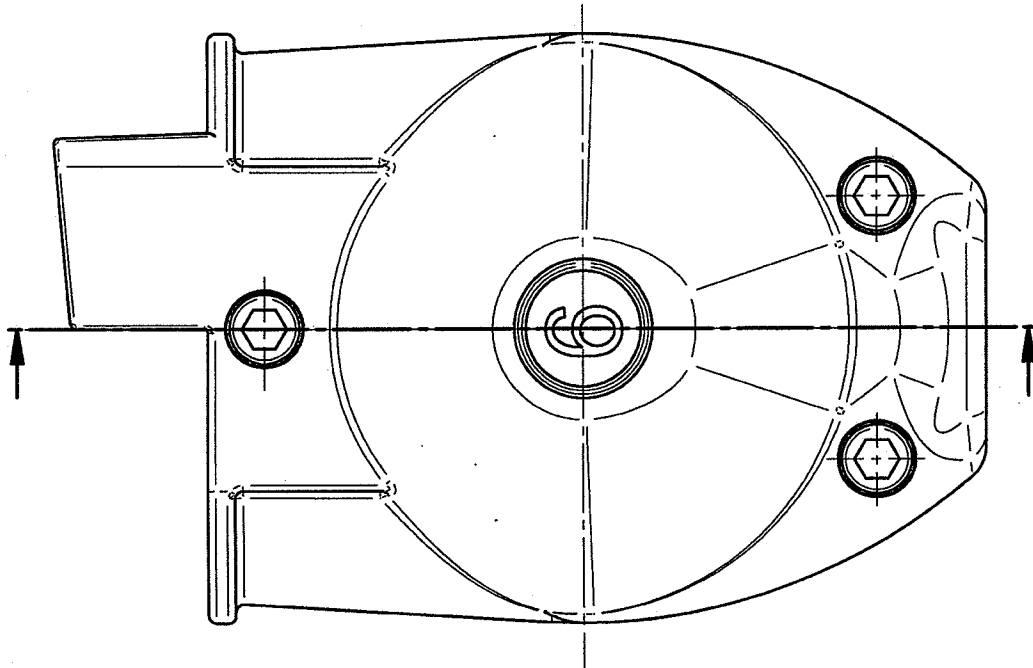

Darstellung unverbindlich. Änderungen vorbehalten.
Presentation not binding. Alterations reserved.

Montagevorschriften / assembly instructions:

- Anziehverfahren : DREHMOMENTENSCHÜSSEL
- tightening method : TORQUE WRENCH

+49 (2302) 208-0
+49 (2302) 208-286
sales@jdn.de
www.jdn.de

J.D. NEUHAUS
GmbH & Co. KG
D-58449 Witten

07515 EB

04.04
Ausgabe issue

Number number