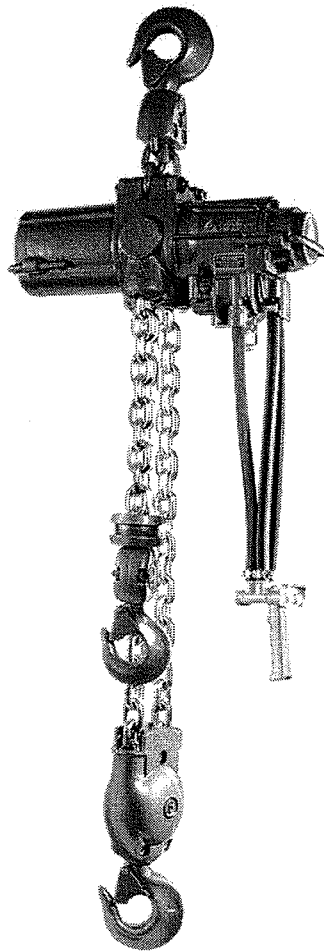

JDN-Spare Part List
JDN-Air Hoist M Series M63D

Ersatzteilliste

Spare Part List

Druckluftzug M63D

Air-hoist M63D

Pos.	Artikel-Nr. Item No.	Menge Quant.	Benennung	Description	Listen-Nr. List-No.
00010	07617	1	Gerätemittelteil	Mid section	EN-07617
00020	08302	1	Getriebe	Gear	EN-08302
00025	05890	1	Motor NM9	Motor NM9	EN-05890
00030	06348	1	Steuerung PS 2-fach	Control PS-type 2-fold	EN-06348
00110	** 04402	1	Wellenkupplung	Shaft coupling	
00115	** 03404	3	Sechskantschraube	Hexagon screw	
00120	* 03329	3	Sicherungsmutter	Self-locking hexagon nut	
00150	03478	1	Lasthülse	Load sleeve	EN-03478
00200	07565	1	Unterflasche 6T m.Haken u.Si.	Bottom block 6T w.hook + catch	EN-07565
00215	* 06173	1	Endpuffer	Buffer	
00220	* 05316	2	Pufferscheibe mit Rand	Buffer slice with bord	
00253	02881	1	Traggeschiir m. HK.u.Si M63D	Carring hook collar complet	EN-02881
01010	10688	1	CE-Klebeschild	Sticker	
02000	07691	1	Luftanschluß schraubbar 3/4"	Air connection	