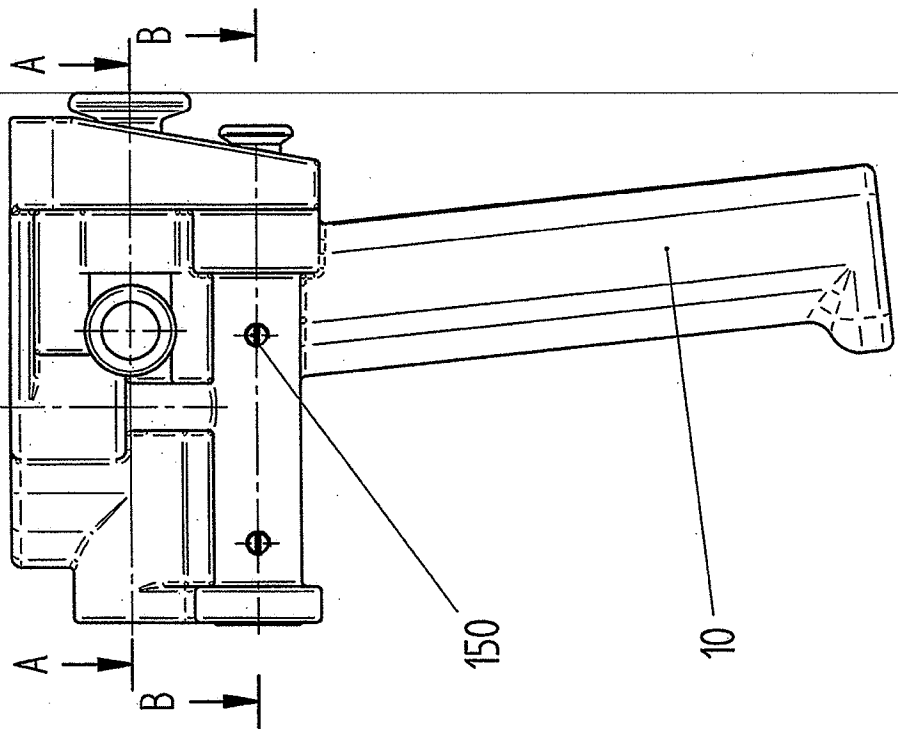

+49 (2302) 208-0
 +49 (2302) 208-286
 sales@jdn.de
 www.jdn.de

J.D. NEUHAUS
 GmbH & Co. KG
 D-58449 Witten

07515 EB

04.04
 Ausgabe issue

Number number

Montagevorschriften:
 Pos.150 und 210 mit WEICON AN 302-42 eingeklebt!
 Pos.190 mit Montagewerkzeug Art.-Nr.10378 eingesetzt!
 Alle Dichtungs- und Führungselemente
 mit STABURAES NBU 12 K eingesetzt!